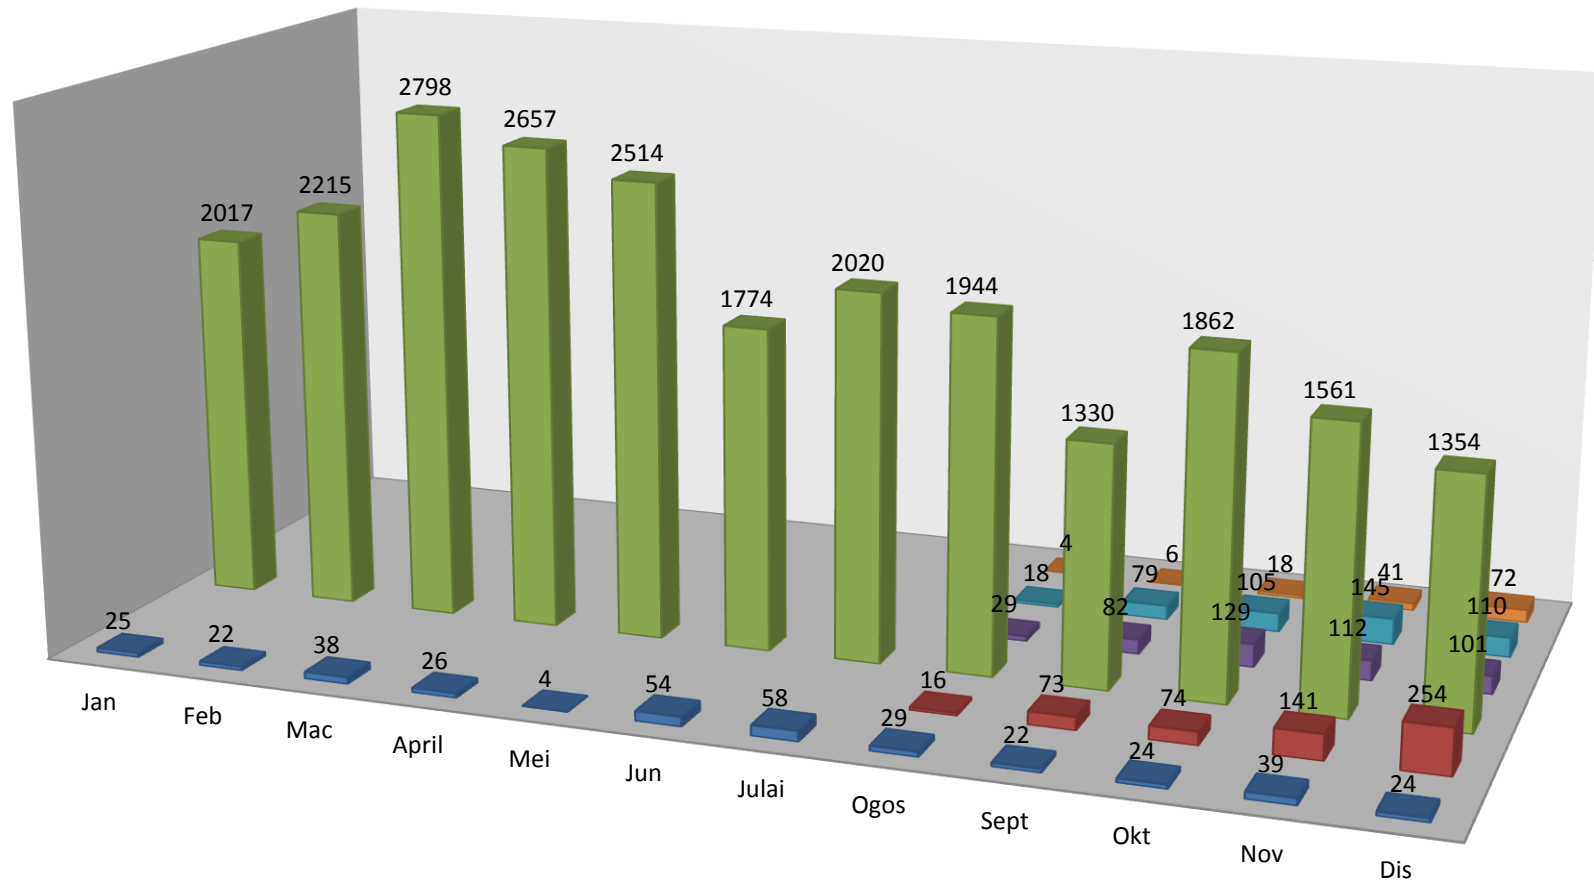

PERATUS TRANSAKSI E-PERKHIDMATAN TAHUN 2011

E-Perkhidmatan	Jan %	Feb %	Mac %	April %	Mei %	Jun %	Julai %	Ogos %	Sept %	Okt %	Nov	Dis	JUMLAH
Pendaftaran Pengguna Baru melalui MyGeoportal	10	13	17	5	6	8	10	3	4	11	9	3	118
Metadata Catalogue <i>(per visitor)</i>	4	4	4	12	12	11	9	10	10	9	8	8	5914
MyGeoportal <i>(per page)</i>	4	4	17	7	6	11	19	6	6	7	6	6	299726
MyGeoname <i>(per visitor)</i>	8	7	9	7	10	9	7	5	10	14	13		2877
MyLIIS <i>(per visitor)</i>	5	6	7	8	8	10	10	8	13	11	9	6	1899
Map Viewer <i>(per visitor)</i>	4	4	9	11	9	12	7	6	9	11	10	8	2057
Unique Parcel Identifier <i>(per visitor)</i>	10	10	11	10	10	8	9	7	9	10	8		7348
Feature and Attribute Code <i>(per visitor)</i>	8	6	3	8	11	6	7	4	8	12	8	13	2088

TRANSAKSI E-PERKHIDMATAN TAHUN 2010

■ Daftar Pengguna
■ MyGDI Explorer
■ MyGeoportal
■ MS 1759
■ MyLIIS
■ Map Viewer