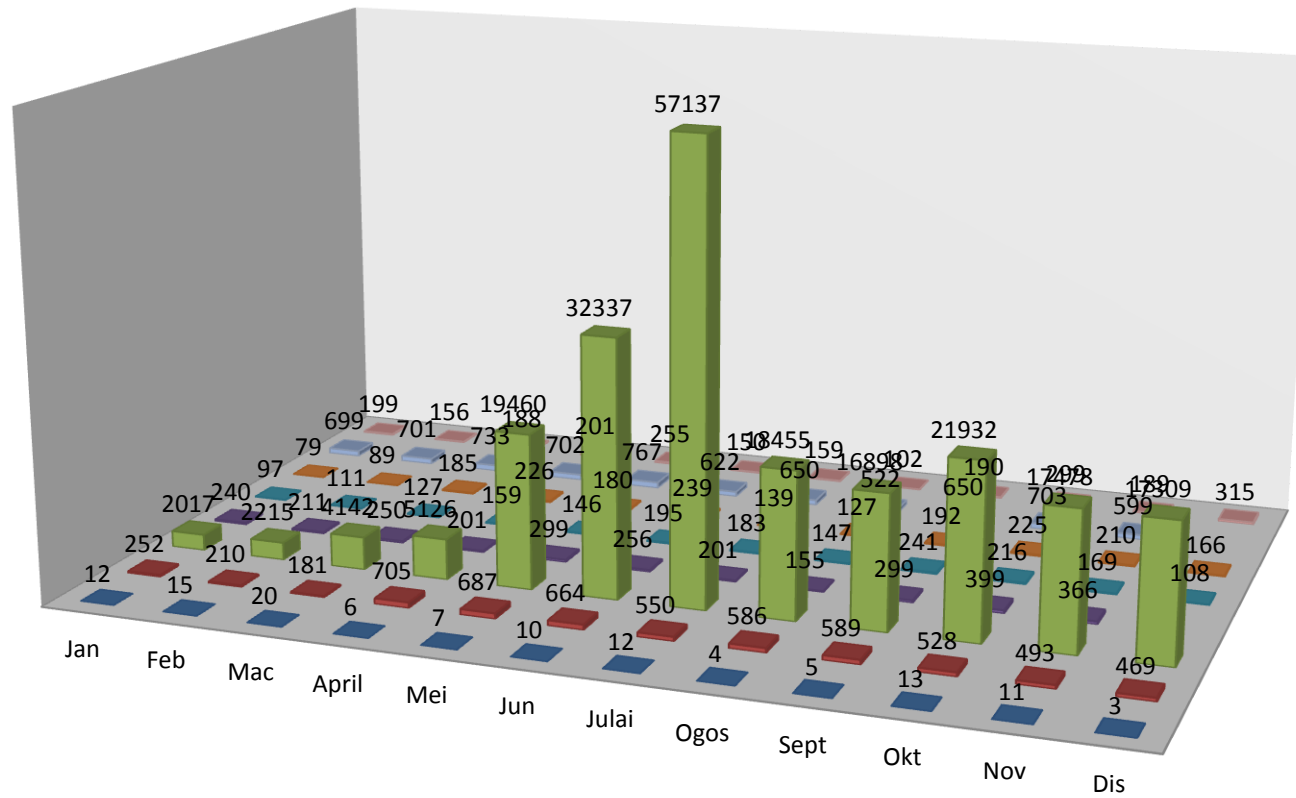

TRANSAKSI E-PERKHIDMATAN TAHUN 2011

- Daftar Pengguna
- Metadata Catalogue
- MyGeoportal
- MyGeoname
- MyLIIS
- Map Viewer
- Unique Parcel Identifier
- Feature and Attribute Code