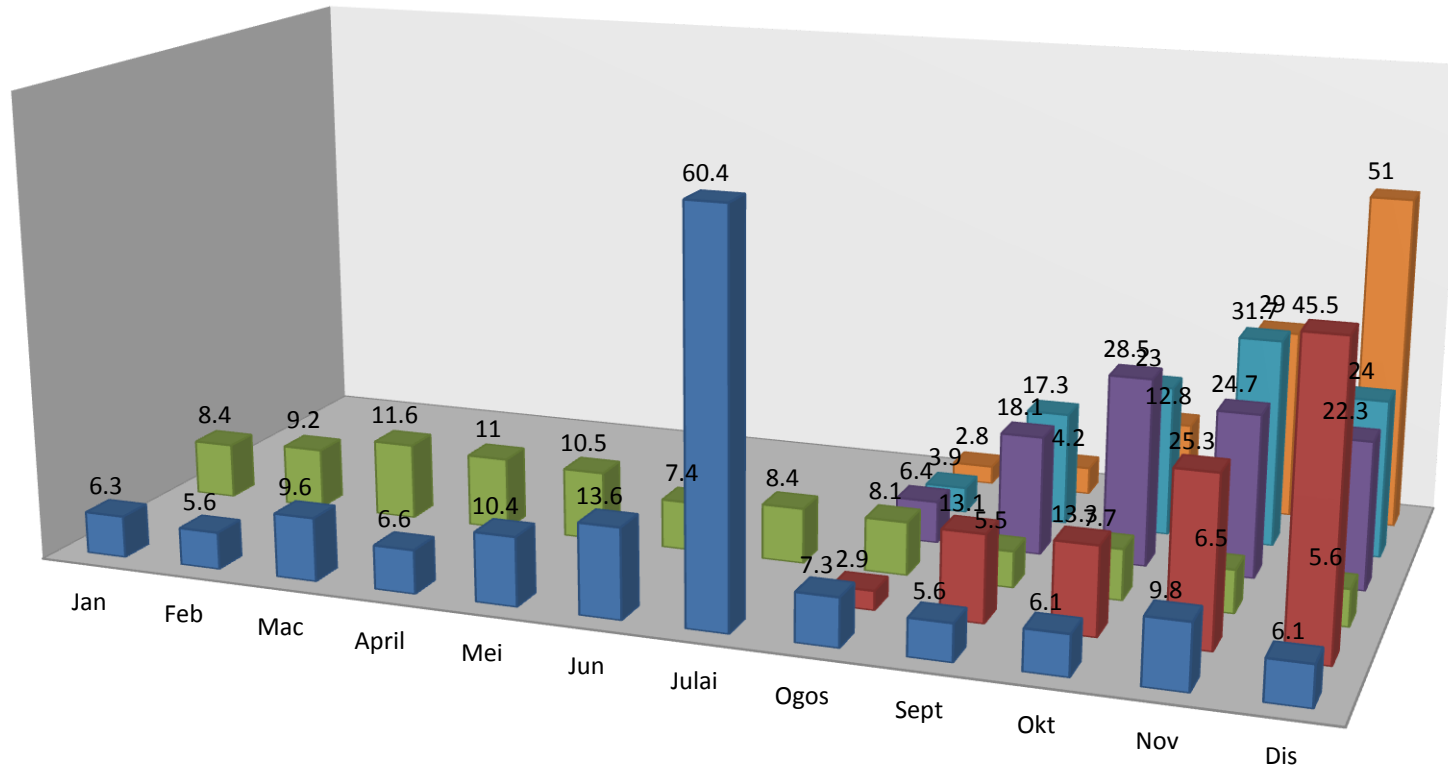

PERATUS TRANSAKSI E-PERKHIDMATAN TAHUN 2010

■ Daftar Pengguna
■ MyGDI Explorer
■ MyGeoportal
■ MS 1759
■ MyLIIS
■ Map Viewer