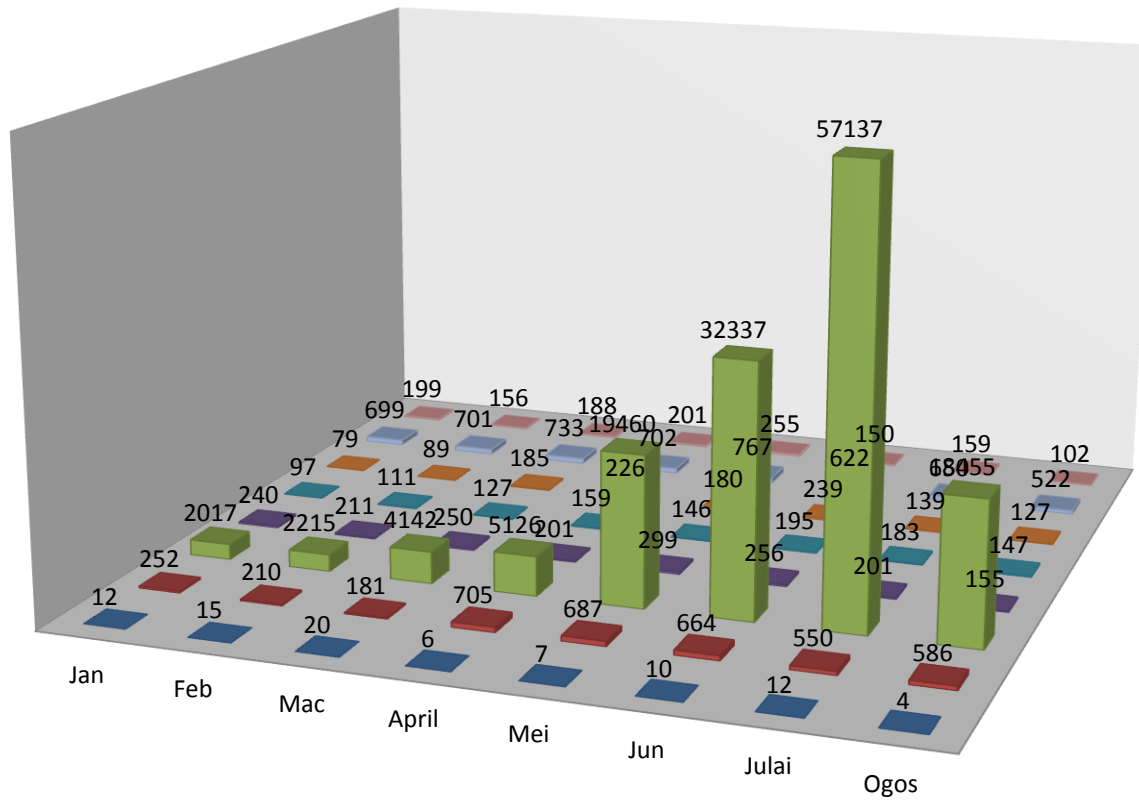

TRANSAKSI E-PERKHIDMATAN TAHUN 2011

- Daftar Pengguna
- Metadata Catalogue
- MyGeoportal
- MyGeoname
- MyLIIS
- Map Viewer
- Unique Parcel Identifier
- Feature and Attribute Code