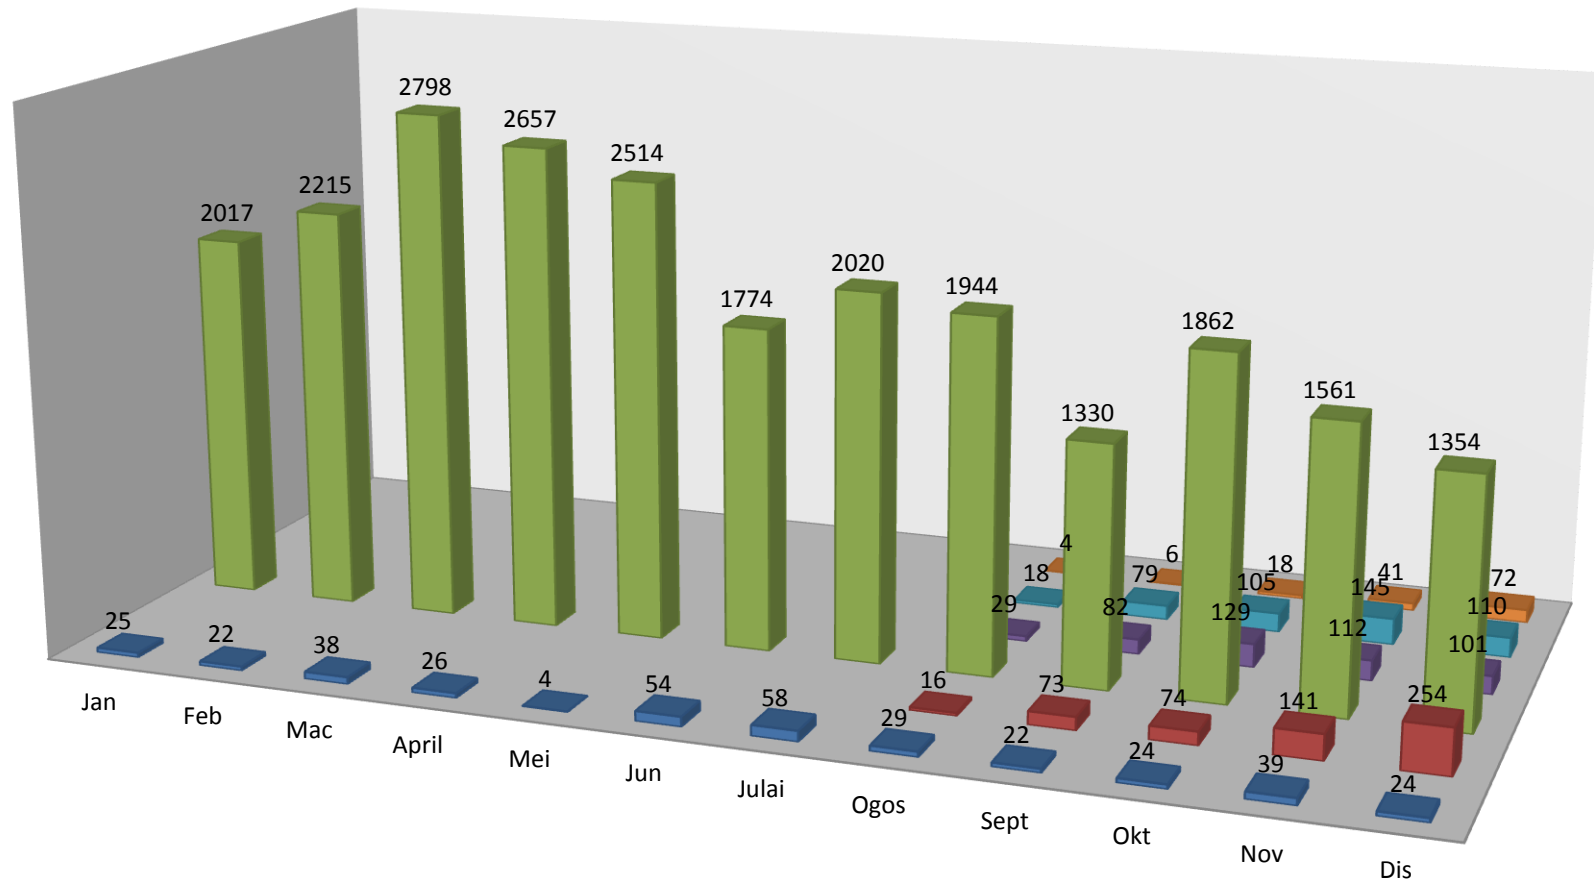

PERATUS TRANSAKSI E-PERKHIDMATAN TAHUN 2011

E-Perkhidmatan	Jan %	Feb %	Mac %	April %	Mei %	Jun %	Julai %	Ogos %	Sept	Okt	Nov	Dis	JUMLAH
Pendaftaran Pengguna Baru melalui MyGeoportal	14	17	23	7	8	12	14	5					86
Metadata Catalogue <i>(per visitor)</i>	7	6	5	18	18	17	14	15					3835
MyGeoportal <i>(per page)</i>	6	6	23	9	9	14	25	8					226109
MyGeoname <i>(per visitor)</i>	13	12	14	11	16	14	11	9					1813
MyLIIS <i>(per visitor)</i>	8	10	11	14	13	17	16	13					1165
Map Viewer <i>(per visitor)</i>	6	7	15	18	14	19	11	10					1264
Unique Parcel Identifier <i>(per visitor)</i>	13	13	14	13	14	12	12	10					5396
Feature and Attribute Code <i>(per visitor)</i>	14	11	13	14	18	11	11	7					1410

TRANSAKSI E-PERKHIDMATAN TAHUN 2010

■ Daftar Pengguna
■ MyGDI Explorer
■ MyGeoportal
■ MS 1759
■ MyLIIS
■ Map Viewer