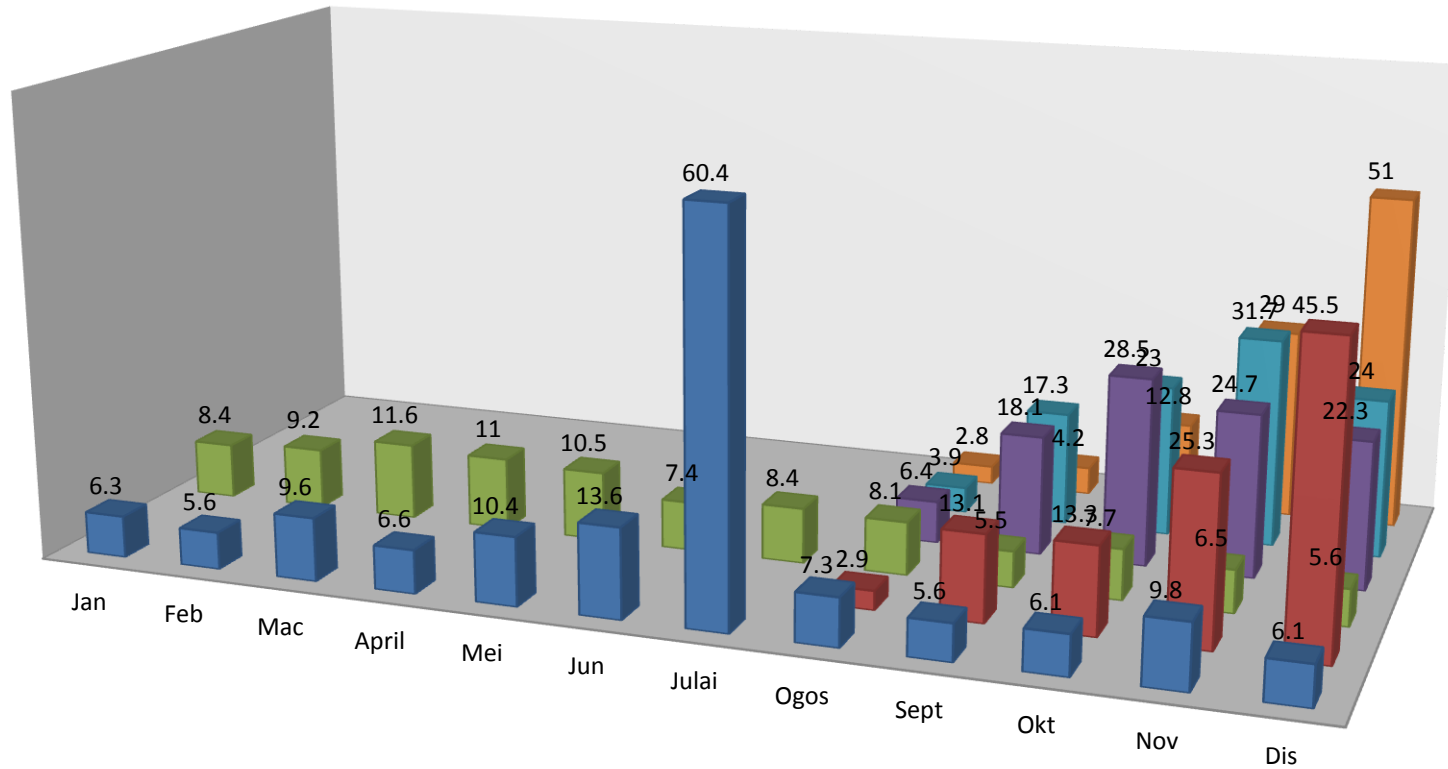

PERATUS TRANSAKSI E-PERKHIDMATAN TAHUN 2010

■ Daftar Pengguna
■ MyGDI Explorer
■ MyGeoportal
■ MS 1759
■ MyLIIS
■ Map Viewer